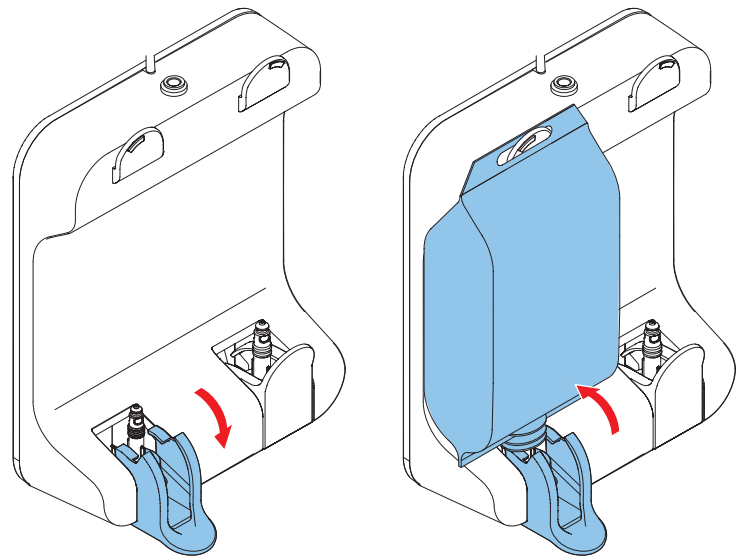

Deze vacuüm afdichtingsmethode zorgt voor een hoge en stabiele kwaliteit van de inhoud en verzekert u van een consistente afgifte van vloeibare handhygiëne producten via uw miscea systeem.

Te voorzien van maximaal 2 liter vloeibare handhygiëne producten, zorgt de Zeepbox ervoor dat de zakken met handhygiëne producten veilig en rechtop worden bewaard, terwijl deze klaar voor gebruik zijn aangesloten op uw miscea systeem.

Handdesinfectant

Oppervlakte ontsmettingsmiddel

Handzeep

Afwasmiddel

Moeiteloos te installeren

Wanneer de productverpakkingen leeg zijn, dient de gebruiker simpelweg de 'quick release handles' te ontgrendelen en de lege verpakking te verwijderen, vervolgens de nieuwe productverpakking over de connector te plaatsen en tot slot de 'quick release handles' te vergrendelen. Snel, schoon en eenvoudig!