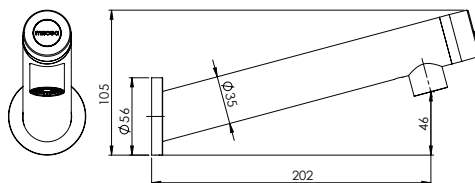

*In vergelijking met handbediende kranen zonder waterbesparende perlator: 3,5 gpm

Technische Specificaties

Spanning	12 V _{DC}
Voedingsspanning	100 ~ 240 V _{AC} / 50 ~ 60 Hz
Operationele waterdruk	0,5 - 8 bar
Max. watertemperatuur	70 °C
Behuizing rating van PCB componenten	IP 55
Gewicht kraan (incl. slangen en kabels)	
Standaard model:	1,0 kg
Wand model:	1,0 kg
Zeepbox gewicht (excl. navullingen)	0,95 kg
Afmetingen kraangat	30 - 45 mm

Material & Kleuren

Chroom

Kraan Interface Opties

miscea LIGHT zonder dispenser

miscea LIGHT met zeepdispenser

miscea LIGHT met desinfectantdispenser

Kraan Afmetingen

miscea LIGHT Standard

miscea LIGHT Wand

Zeepbox Afmetingen

*miscea Zeepbox voor vacuümzak**

*Niet verkrijgbaar met miscea LIGHT zonder dispenser model.

NAVULLINGEN

HOOGSTE KWALITEIT HYGIËNE PRODUCTEN

Het installeren van miscea systemen is zeer eenvoudig door het gebruik van installatiebeugels en standaard dimensies, waardoor het praktisch in elke omgeving geïnstalleerd kan worden.