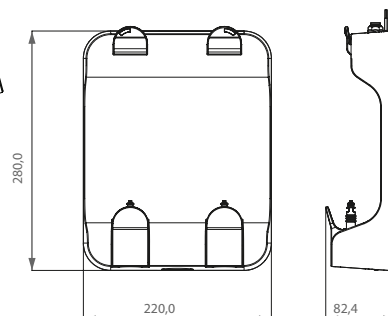

*In vergelijking met handbediende kranen zonder waterbesparende perlator: 3,5 gpm

Technische Specificaties

Spanning	12 V _{DC}
Voedingsspanning	100 ~ 240 V _{AC} / 50 ~ 60 Hz
Operationele waterdruk	0,5 - 8 bar
Max. watertemperatuur	70 °C
Behuizing rating van PCB componenten	IP 55
Gewicht kraan (incl. slangen en kabels)	
Standaard model:	1,0 kg
Wand model:	1,0 kg
Zeepbox gewicht (excl. navullingen)	0,95 kg
Afmetingen kraangat	30 - 45 mm

Material & Kleuren

Chroom

Kraan Interface Opties

miscea LIGHT zonder dispenser

miscea LIGHT met zeepdispenser

miscea LIGHT met desinfectantdispenser

Kraan Afmetingen

miscea LIGHT Standard

miscea LIGHT Wand

Zeepbox Afmetingen

*miscea Zeepbox voor vacuümzak**

*Niet verkrijgbaar met miscea LIGHT zonder dispenser model.

NAVULLINGEN

HOOGSTE KWALITEIT HYGIËNE PRODUCTEN

Het installeren van miscea systemen is zeer eenvoudig door het gebruik van installatiebeugels en standaard dimensies, waardoor het praktisch in elke omgeving geïnstalleerd kan worden.