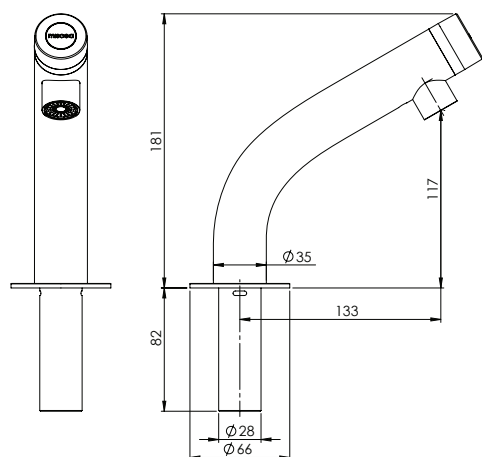

*In vergelijking met handbediende kranen zonder waterbesparende perlator: 3,5 gpm

Technische Specificaties

Spanning	12 V _{DC}
Voedingsspanning	100 ~ 240 V _{AC} / 50 ~ 60 Hz
Operationele waterdruk	0,5 - 8 bar
Max. watertemperatuur	70 °C
Behuizing rating van PCB componenten	IP 55
Gewicht kraan (incl. slangen en kabels)	
Standaard model:	1,0 kg
Wand model:	1,0 kg
Zeepbox gewicht (excl. navullingen)	0,95 kg
Afmetingen kraangat	30 - 45 mm

Material & Kleuren

Chroom

Kraan Interface Opties

miscea LIGHT zonder dispenser

miscea LIGHT met zeepdispenser

miscea LIGHT met desinfectantdispenser

Kraan Afmetingen

miscea LIGHT Standard

miscea LIGHT Wand

Zeepbox Afmetingen

*miscea Zeepbox voor vacuümzak**

*Niet verkrijgbaar met miscea LIGHT zonder dispenser model.

NAVULLINGEN

HOOGSTE KWALITEIT HYGIËNE PRODUCTEN

Het installeren van miscea systemen is zeer eenvoudig door het gebruik van installatiebeugels en standaard dimensies, waardoor het praktisch in elke omgeving geïnstalleerd kan worden.